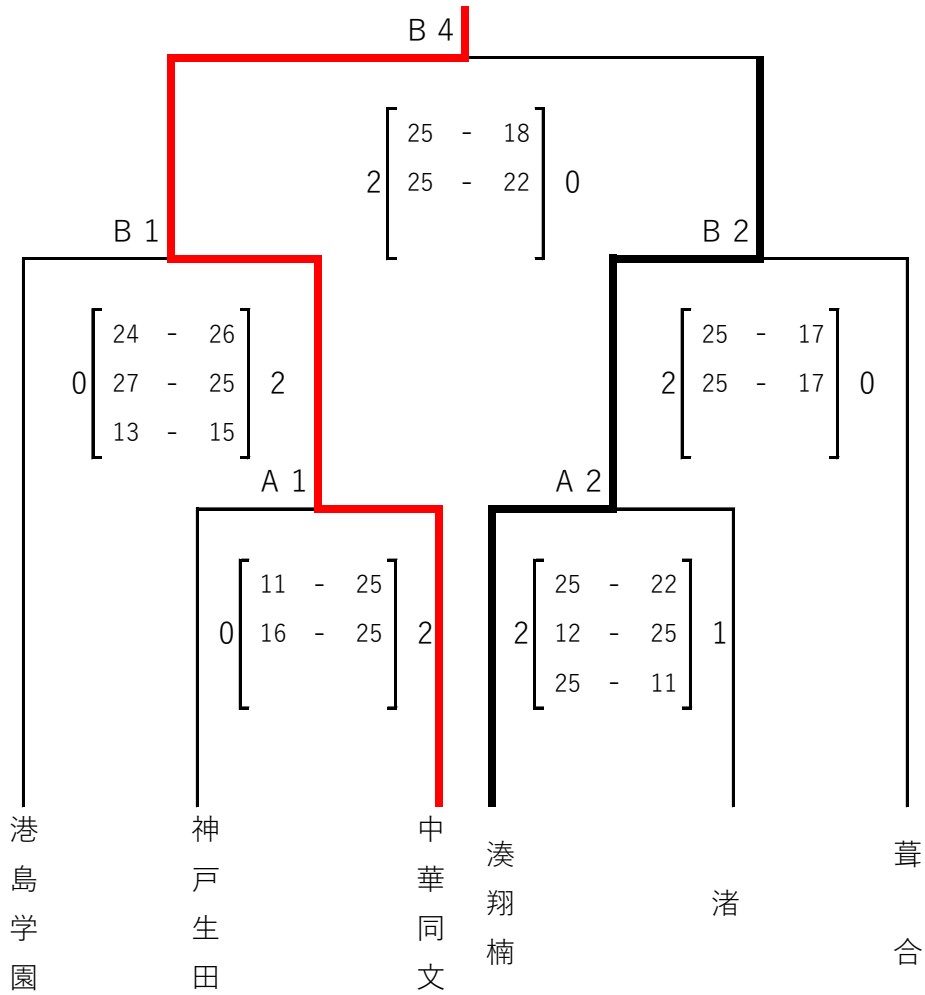

令和4年度 中央区総体(女子)

6月12日

トーナメント 1回戦

6月13日

準決勝・3位決・決勝

< 3位決定戦 >