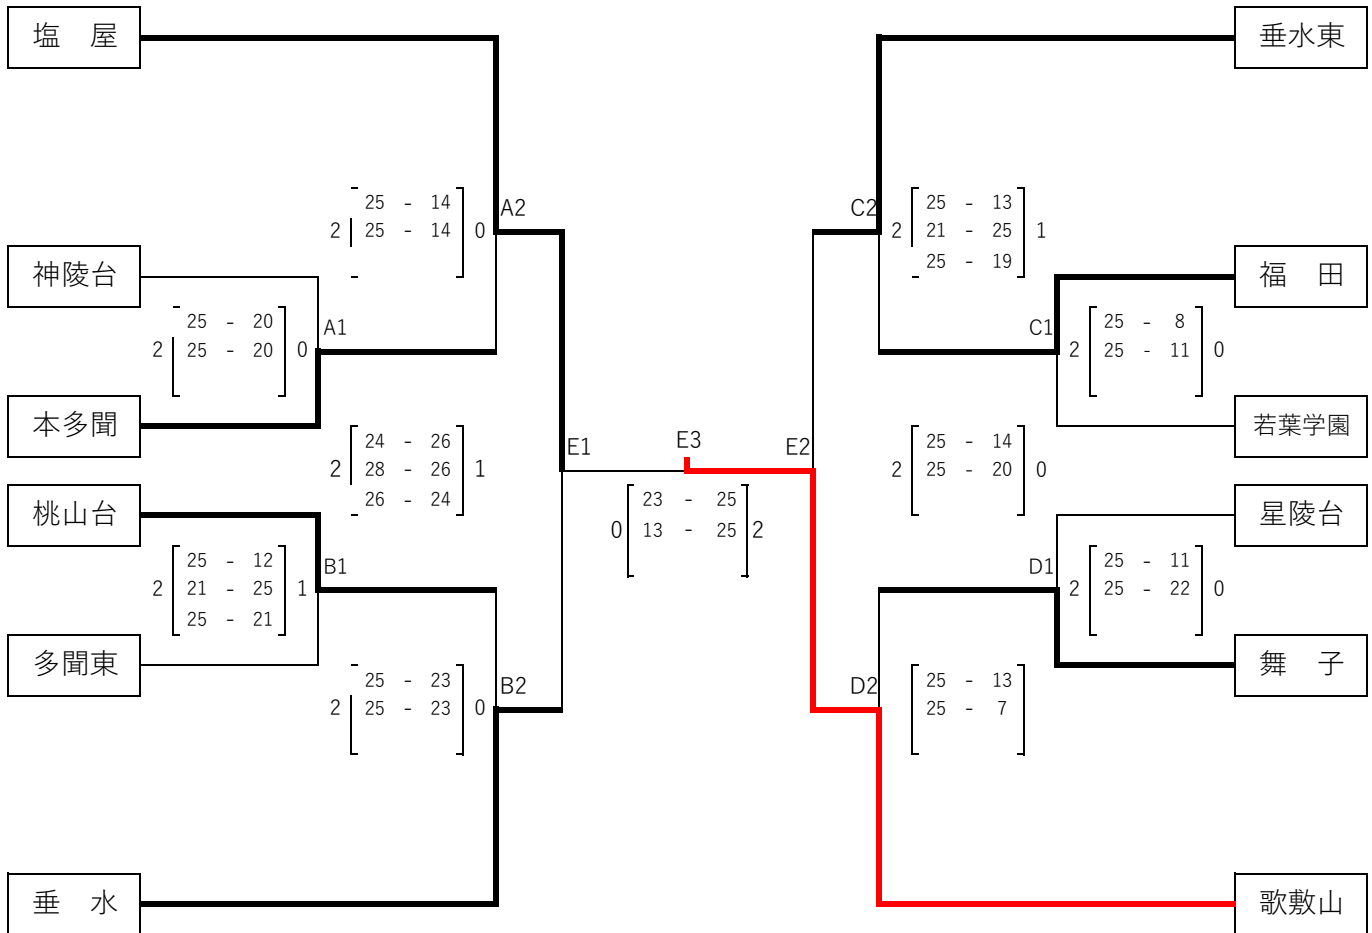

令和3年度 垂水区総体 (バレーボール女子)

令和3年 6月12・13日

【トーナメント戦】 6/12 A:塩屋 B:桃山台 C:垂水東 D:舞子

6/13 E:星陵台

垂水区総体Bチーム戦

垂水B $2 \begin{bmatrix} 25 & - & 16 \\ 21 & - & 25 \\ 25 & - & 21 \end{bmatrix} 1$ 歌敷山B