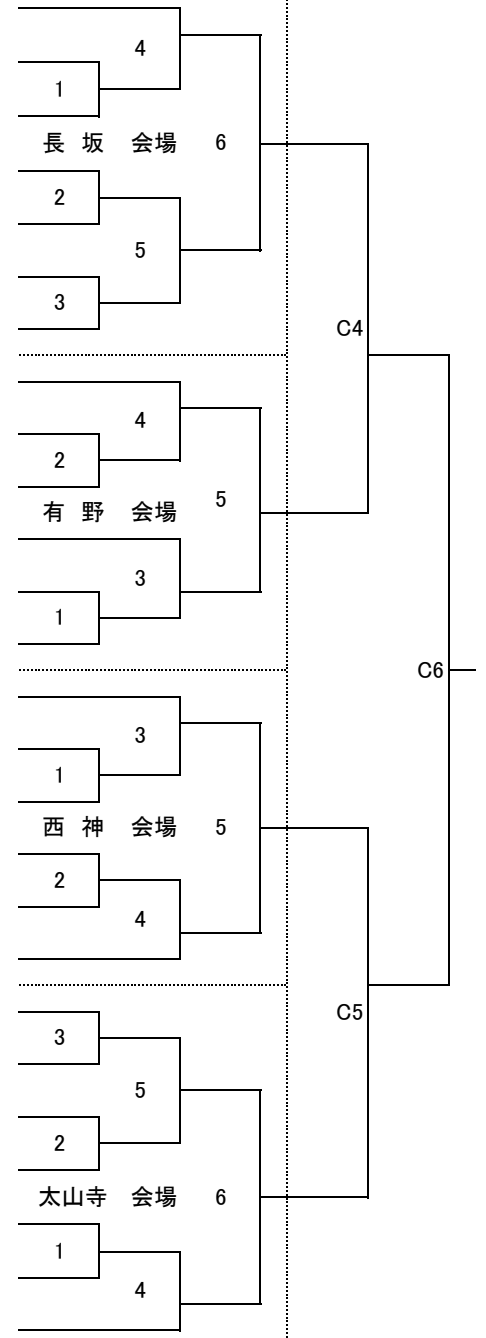

女子グループ予選 ( ミカサ )

1月9日(土)09:30

決勝トーナメント①  
1月10日(日)09:30

決勝トーナメント②  
1月16日(土)13:15  
【神戸市立中央体育館】

会場	チ ャ ム			
垂水東	1 長坂	2 兵庫	3 多聞東	
	4 垂水東	5 小部	6 大池	
向洋	7 向洋	8 本山	9 原田	
	10 滝川第二	11 高取台	12 鶴台	
伊川谷	13 伊川谷	14 鷹取	15 唐櫃	
	16 中華同文	17 広陵	18 井吹台	
有野	19 親和	20 上野	21 烏帽子	
	22 有野	23 本多聞	24 甲南女子	
夢野	25 夢野	26 山田・桜の宮	27 高倉	
	28 塩屋	29 岩岡	30 平野	
竜が台	31 淡河	32 玉津	33 東落合	
	34 竜が台	35 大原	36 西落合	
西神	37 福田	38 神出	39 鷹匠	
	40 西神	41 星陵台	42 須磨北	
王塚台	43 王塚台	44 長田	45 桜が丘	
	46 渚	47 友が丘	48 湊川	
西代	49 西代	50 御影	51 有馬	
	52 神陵台	53 啓明学院	54 飛松	
長峰	55 鈴蘭台	56 葺合	57 桃山台	
	58 長峰	59 押部谷	60 櫛谷	
住吉	61 横尾	62 星和台	63 舞子	
有野北	64 神大附中等	65 魚崎	66 歌敷山	
太山寺	67 太山寺	68 垂水	69 丸山	
	70 神戸生田	71 本庄	72 湊翔楠	
住吉	73 住吉	74 港島学園	75 白川台	
有野北	76 北神戸	77 本山南	78 有野北	

5位決定トーナメント  
1月16日(土)09:30