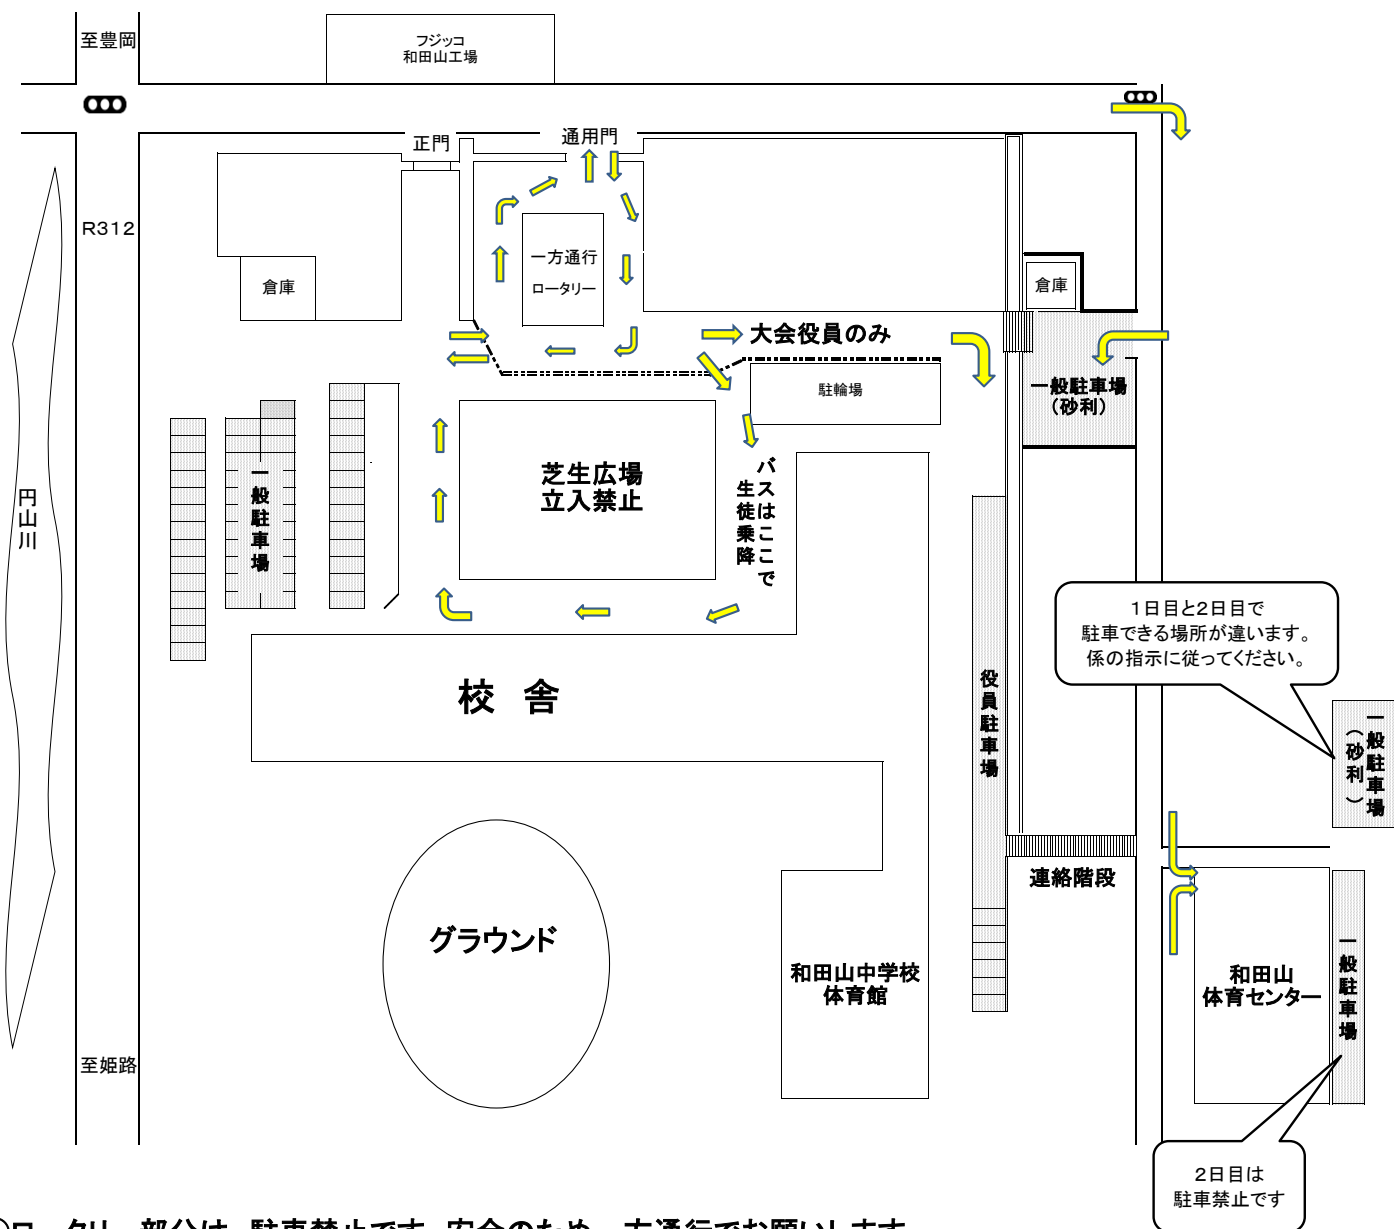

【男子会場】 和田山中学校 和田山体育センター 駐車場について

- ①ロータリー部分は、駐車禁止です。安全のため一方通行でお願いします。
- ②芝生広場は、立入禁止です。
- ③バスは、校地内に駐車できません。生徒乗降は、芝生広場をロータリーとして行ってください。
- ④近隣の迷惑にならないよう、路上駐車はご遠慮ください。
- ⑤和田山体育センター周辺の道は狭くなっています。
体育センター会場のチームも、バスは中学校内で乗降してください。
- ⑥バスの乗降場所から、体育センターへは約200mです。連絡階段を使って徒歩で移動してください。