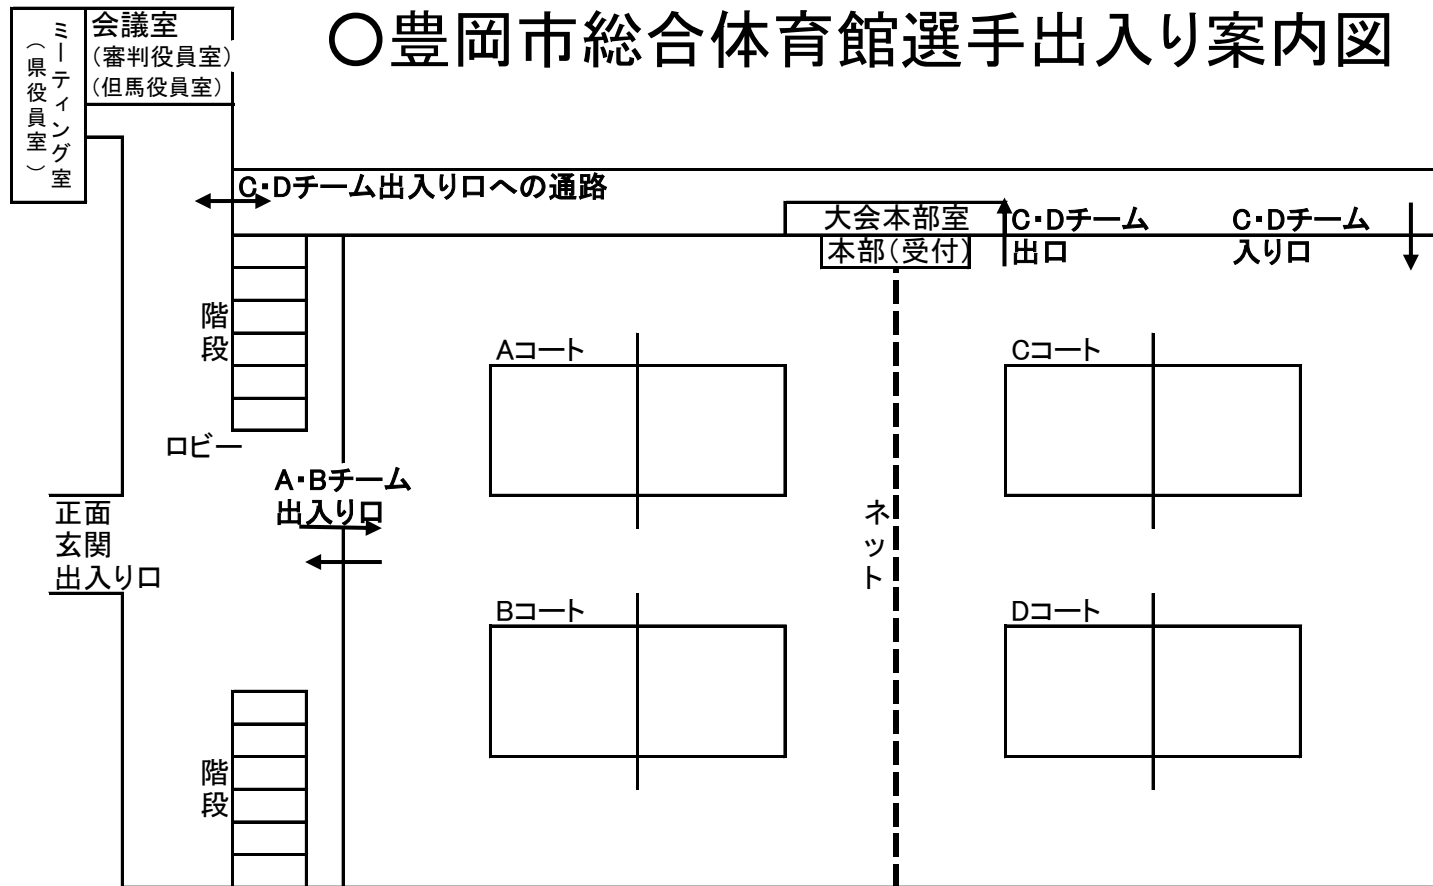

# ○豊岡市総合体育館選手出入り案内図

## ※C,Dコートへの出入りについて

試合の進行を考え、コートへの入退場は、速やかに行ってください。

通路奥側が入り口専用、通路手前側が出口専用扉となります。

C・Dチーム 出入り口への通路は体育館シューズで移動してください。通路での、ボール使用を禁止します。

係員の指示に従って入退場してください。

**出入り口付近は、選手出入りの妨げになりますので長時間とどまったり、荷物を置いたりすることを禁止します。**

※ 豊岡市総合体育館は2階が全て観覧席となっています。2階へはロビーの両階段どちらからでも利用することができます。それぞれのチームの荷物は観覧席に置いてください。また、食事をする場合も観覧席をご利用ください。