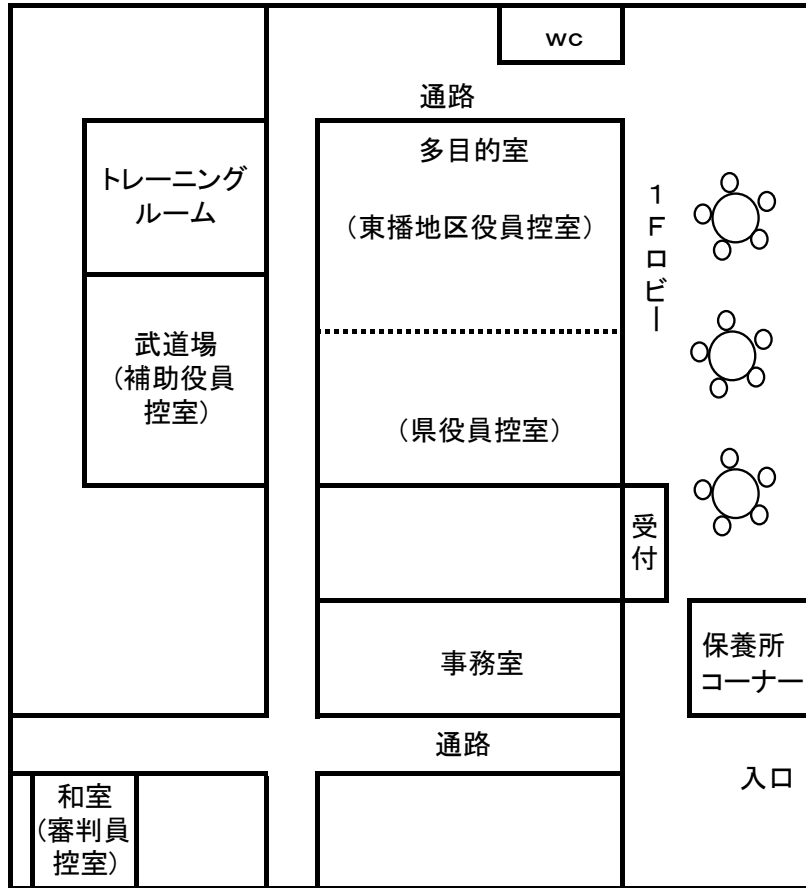

神鋼加古川体育館 1F配置図

2F配置図