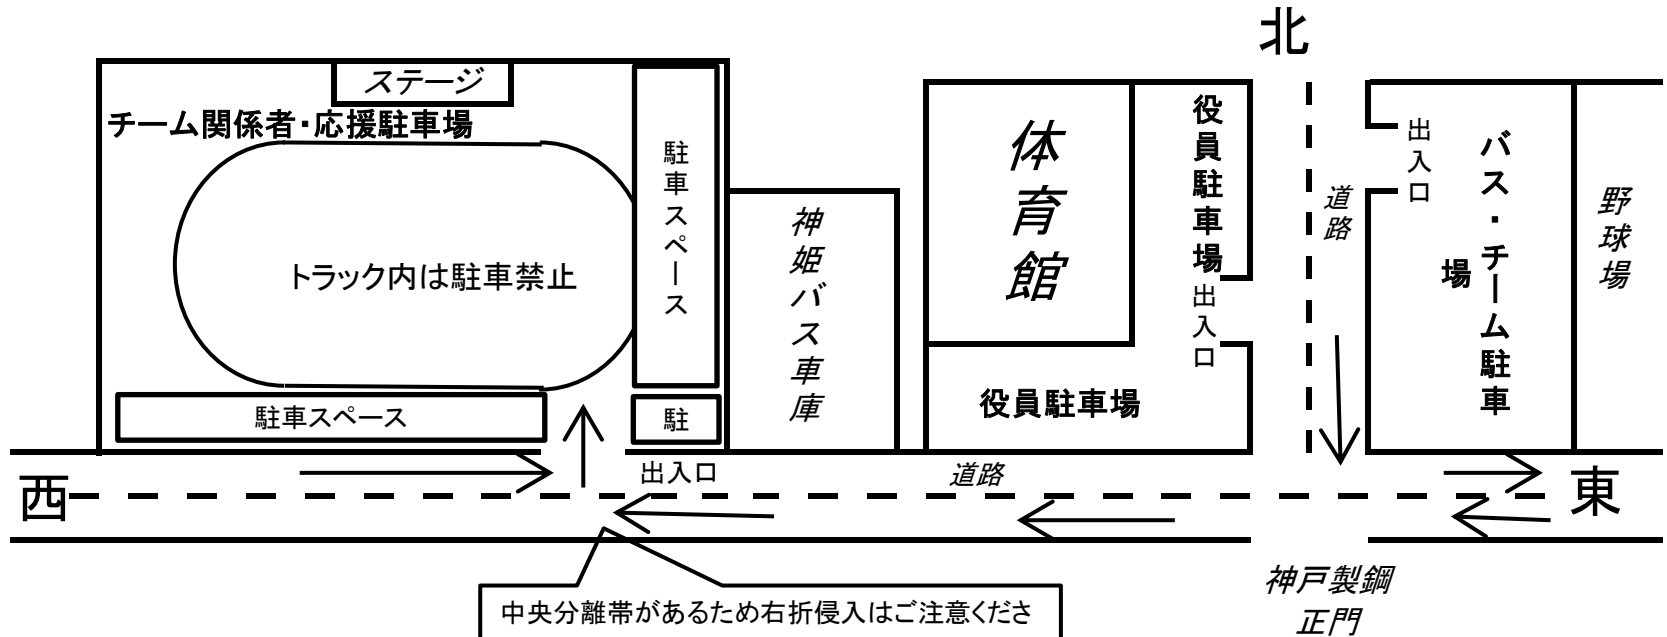

神鋼加古川体育館駐車場図

中央分離帯があるため右折侵入はご注意ください

[駐車に関する各チームへのお願い]

- ・会場の係の指示に従い、駐車してください。
- ・体育館前は役員駐車場です。(駐車許可書のある役員のみ駐車できます)
- ・野球場横の駐車場はバス駐車場です。
- ・チーム関係者や応援の車は体育館西側のグラウンドに駐車してください。
※陸上トラックの中には駐車せず、敷地の外周りに駐車してください。
- ・路上駐車や迷惑駐車等、周辺の皆様のご迷惑にならないようご協力ください。

体育館南の道路は片側2車線で中央分離帯があるため駐車場(グラウンド)に入る場合はできるだけ西から東