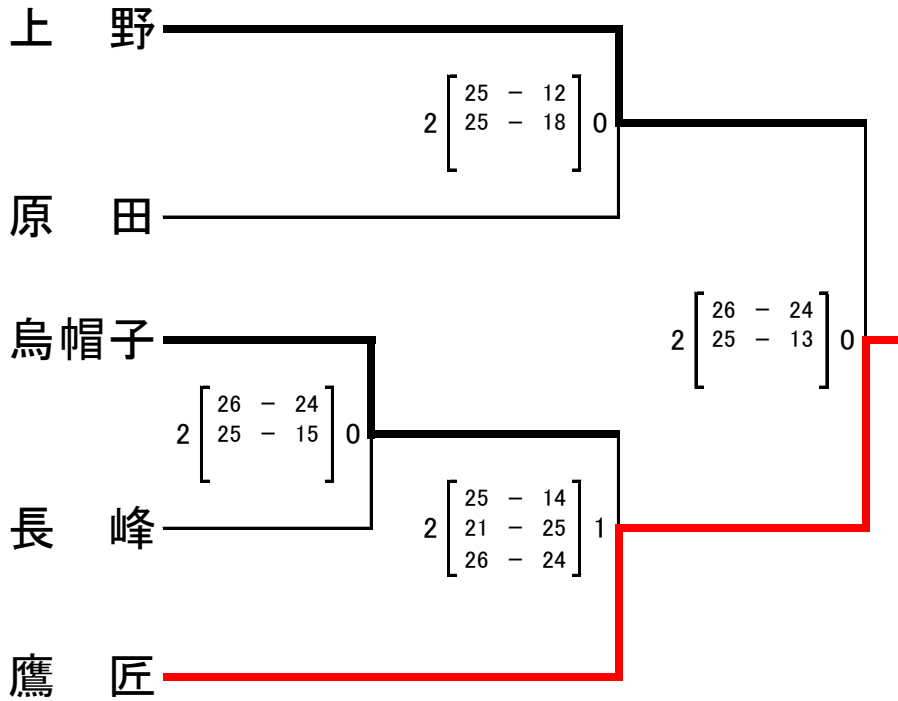

# 令和元年度 灘区総体(女子)

優勝		鷹 匠
準優勝		上 野